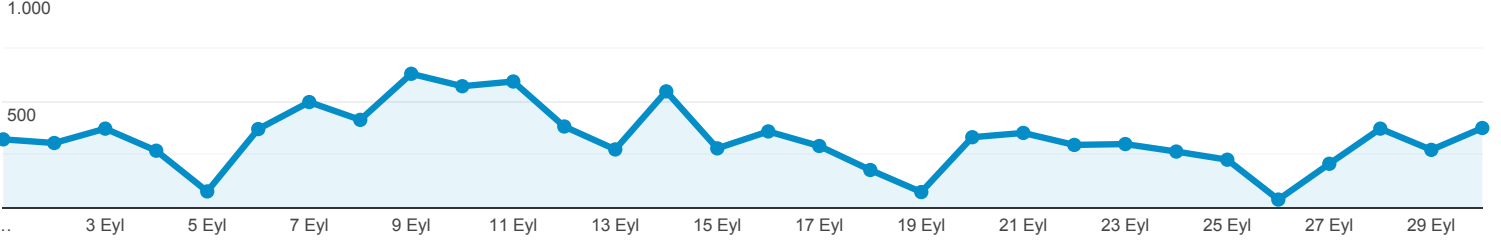

Kitleye Genel Bakış

Tüm Kullanıcılar
%100,00 Kullanıcılar

1 Eyl 2021 - 30 Eyl 2021

Genel Bakış

Kullanıcılar

Kullanıcılar

9.420

Yeni Kullanıcılar

9.058

Oturum

10.233

Kullanıcı Başına Oturum Sayısı

1,09

Sayfa Görüntüleme Sayısı

13.710

Sayfa / Oturum

1,34

Ort. Oturum Süresi

00:00:32

Hemen Çıkma Oranı

%87,71