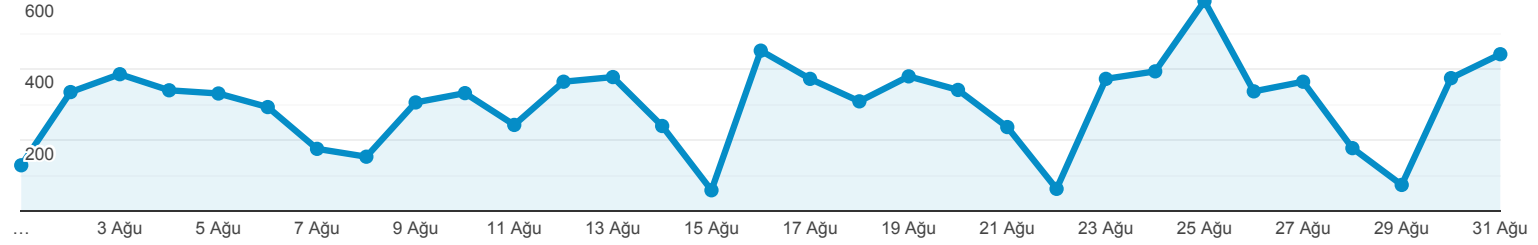

Kitleye Genel Bakış

Tüm Kullanıcılar
%100,00 Kullanıcılar

1 Ağu 2021 - 31 Ağu 2021

Genel Bakış

Kullanıcılar

Kullanıcılar

8.857

Yeni Kullanıcılar

8.471

Oturum

9.630

Kullanıcı Başına Oturum Sayısı

1,09

Sayfa Görüntüleme Sayısı

12.752

Sayfa / Oturum

1,32

Ort. Oturum Süresi

00:00:32

Hemen Çıkma Oranı

%87,95

New Visitor Returning Visitor

Dil	Kullanıcılar	% Kullanıcılar
1. en-us	5.601	%62,95
2. tr-tr	2.611	%29,35
3. tr	553	%6,22
4. de-de	49	%0,55
5. en-gb	13	%0,15
6. de	11	%0,12
7. en-us.utf-8	9	%0,10
8. zh-cn	6	%0,07
9. c	5	%0,06
10. nl-nl	5	%0,06