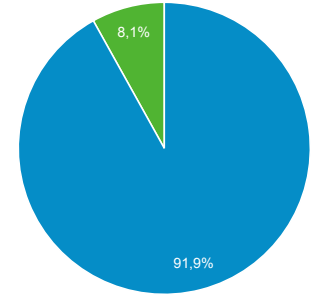

1,32

Ort. Oturum Süresi

00:00:32

Hemen Çıkma Oranı

%87,95

New Visitor Returning Visitor

Dil	Kullanıcılar	% Kullanıcılar
1. en-us	5.601	%62,95
2. tr-tr	2.611	%29,35
3. tr	553	%6,22
4. de-de	49	%0,55
5. en-gb	13	%0,15
6. de	11	%0,12
7. en-us.utf-8	9	%0,10
8. zh-cn	6	%0,07
9. c	5	%0,06
10. nl-nl	5	%0,06