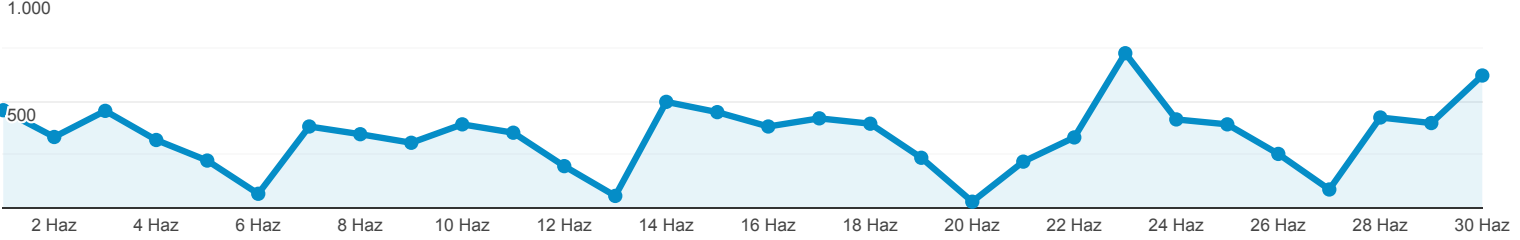

Kitleye Genel Bakış

Tüm Kullanıcılar
%100,00 Kullanıcılar

1 Haz 2021 - 30 Haz 2021

Genel Bakış

Kullanıcılar

Kullanıcılar

9.477

Yeni Kullanıcılar

8.928

Oturum

10.628

Kullanıcı Başına Oturum Sayısı

1,12

Sayfa Görüntüleme Sayısı

14.659

Sayfa / Oturum

1,38

Ort. Oturum Süresi

00:00:40

Hemen Çıkma Oranı

%86,22