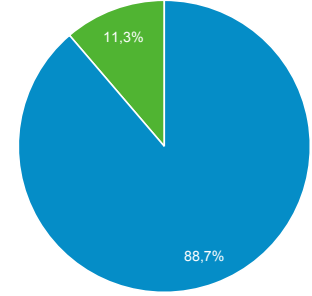

New Visitor Returning Visitor

Dil

Dil	Kullanıcılar	% Kullanıcılar
1. en-us	5.609	%59,86
2. tr-tr	2.871	%30,64
3. en-us.utf-8	430	%4,59
4. tr	422	%4,50
5. de-de	9	%0,10
6. en-gb	8	%0,09
7. c	3	%0,03
8. de	3	%0,03
9. en	3	%0,03
10. es-es	2	%0,02