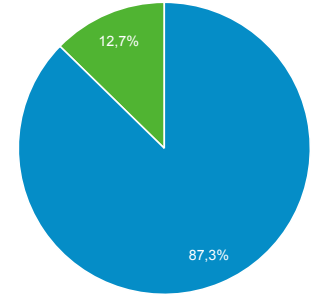

Kitleye Genel Bakış

Tüm Kullanıcılar
%100,00 Kullanıcılar

1 Nis 2021 - 30 Nis 2021

Genel Bakış

Kullanıcılar

Kullanıcılar
11.305

Yeni Kullanıcılar
10.553

Oturum
13.382

Kullanıcı Başına Oturum Sayısı
1,18

Sayfa Görüntüleme Sayısı
18.307

Sayfa / Oturum
1,37

Ort. Oturum Süresi
00:00:47

Hemen Çıkma Oranı
%83,26

New Visitor Returning Visitor

| Dil | Kullanıcılar | % Kullanıcılar |
|----------|--------------|----------------|
| 1. en-us | 6.298 | %55,89 |
| 2. tr-tr | 4.127 | %36,63 |
| 3. tr | 576 | %5,11 |
| 4. en-gb | 86 | %0,76 |
| 5. de-de | 20 | %0,18 |
| 6. id | 13 | %0,12 |
| 7. fr | 11 | %0,10 |
| 8. it-it | 10 | %0,09 |
| 9. en | 9 | %0,08 |
| 10. de | 8 | %0,07 |