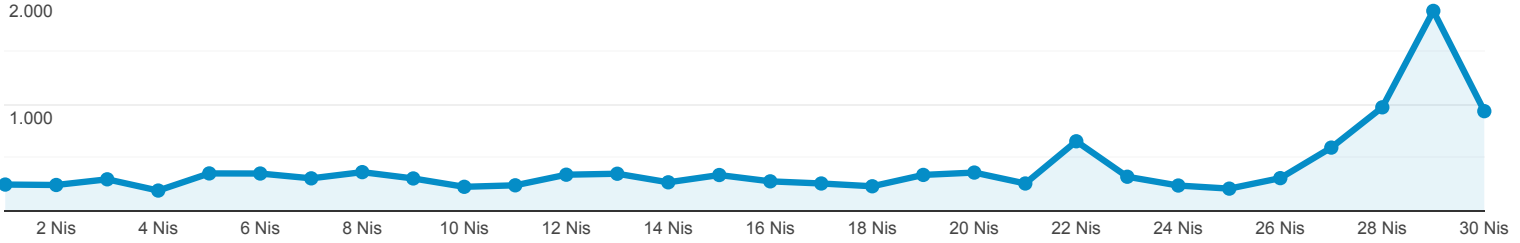

Kitleye Genel Bakış

Tüm Kullanıcılar
%100,00 Kullanıcılar

1 Nis 2021 - 30 Nis 2021

Genel Bakış

Kullanıcılar

Kullanıcılar
11.305

Yeni Kullanıcılar
10.553

Oturum
13.382

Kullanıcı Başına Oturum Sayısı
1,18

Sayfa Görüntüleme Sayısı
18.307

Sayfa / Oturum
1,37

Ort. Oturum Süresi
00:00:47

Hemen Çıkma Oranı
%83,26

New Visitor Returning Visitor

| Dil | Kullanıcılar | % Kullanıcılar |
|----------|--------------|----------------|
| 1. en-us | 6.298 | %55,89 |
| 2. tr-tr | 4.127 | %36,63 |
| 3. tr | 576 | %5,11 |
| 4. en-gb | 86 | %0,76 |
| 5. de-de | 20 | %0,18 |
| 6. id | 13 | %0,12 |
| 7. fr | 11 | %0,10 |
| 8. it-it | 10 | %0,09 |
| 9. en | 9 | %0,08 |
| 10. de | 8 | %0,07 |