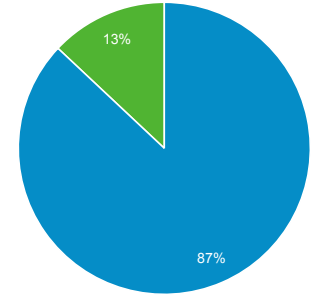

New Visitor Returning Visitor

Dil	Kullanıcılar	% Kullanıcılar
1. tr-tr	2.262	%56,16
2. en-us	1.313	%32,60
3. tr	359	%8,91
4. fr-fr	48	%1,19
5. de-de	7	%0,17
6. c	5	%0,12
7. en	5	%0,12
8. en-gb	5	%0,12
9. zh-tw	4	%0,10
10. nl-nl	3	%0,07