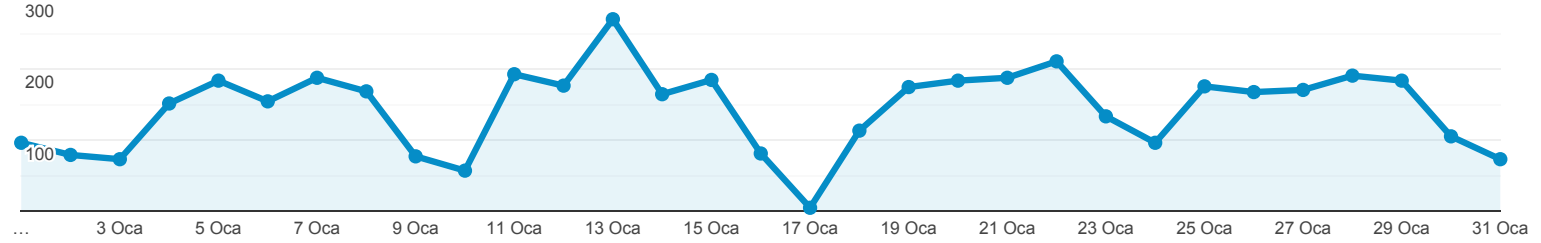

Kitleye Genel Bakış

Tüm Kullanıcılar
%100,00 Kullanıcılar

1 Oca 2021 - 31 Oca 2021

Genel Bakış

Kullanıcılar

Kullanıcılar

4.019

Yeni Kullanıcılar

3.703

Oturum

4.721

Kullanıcı Başına Oturum Sayısı

1,17

Sayfa Görüntüleme Sayısı

16.144

Sayfa / Oturum

3,42

Ort. Oturum Süresi

00:01:18

Hemen Çıkma Oranı

%55,05